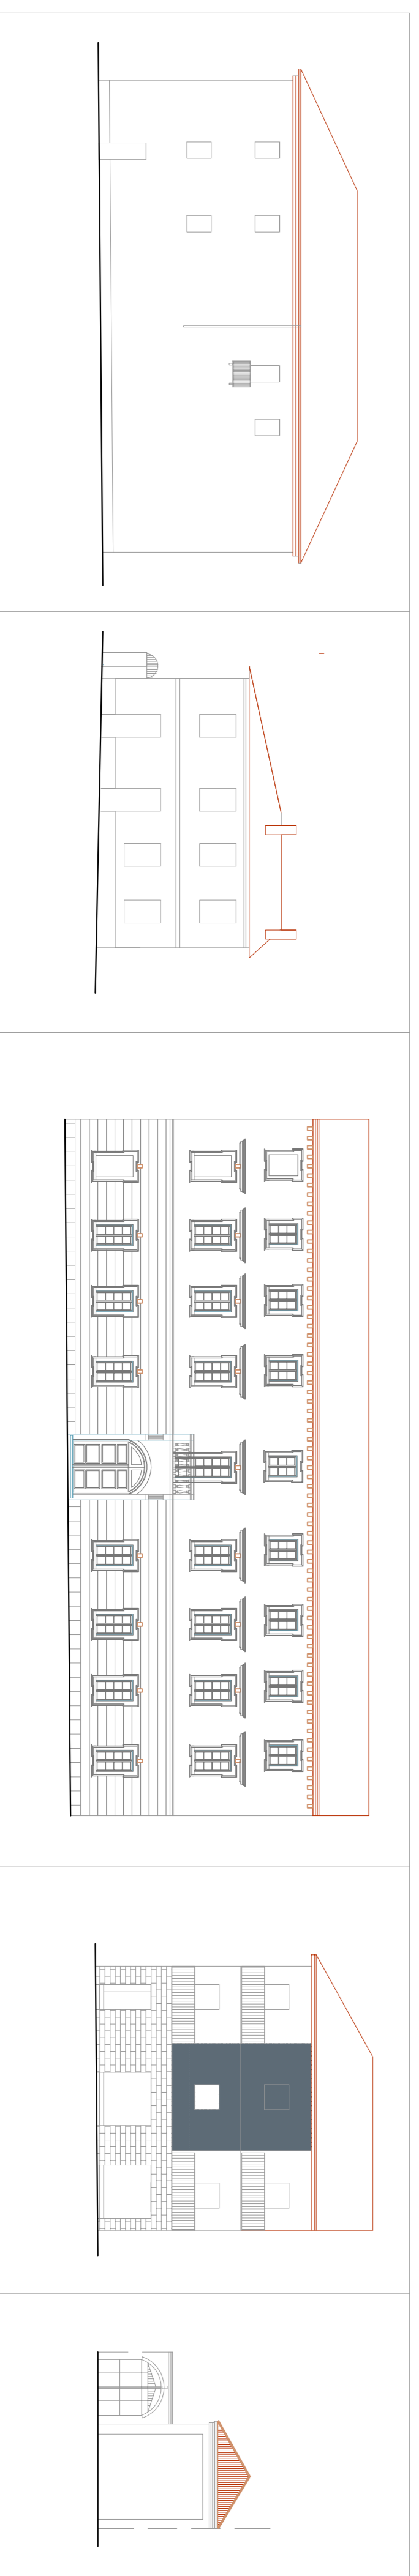

ESEMPI TIPOLOGIA FACCIATE - SCALA 1:200